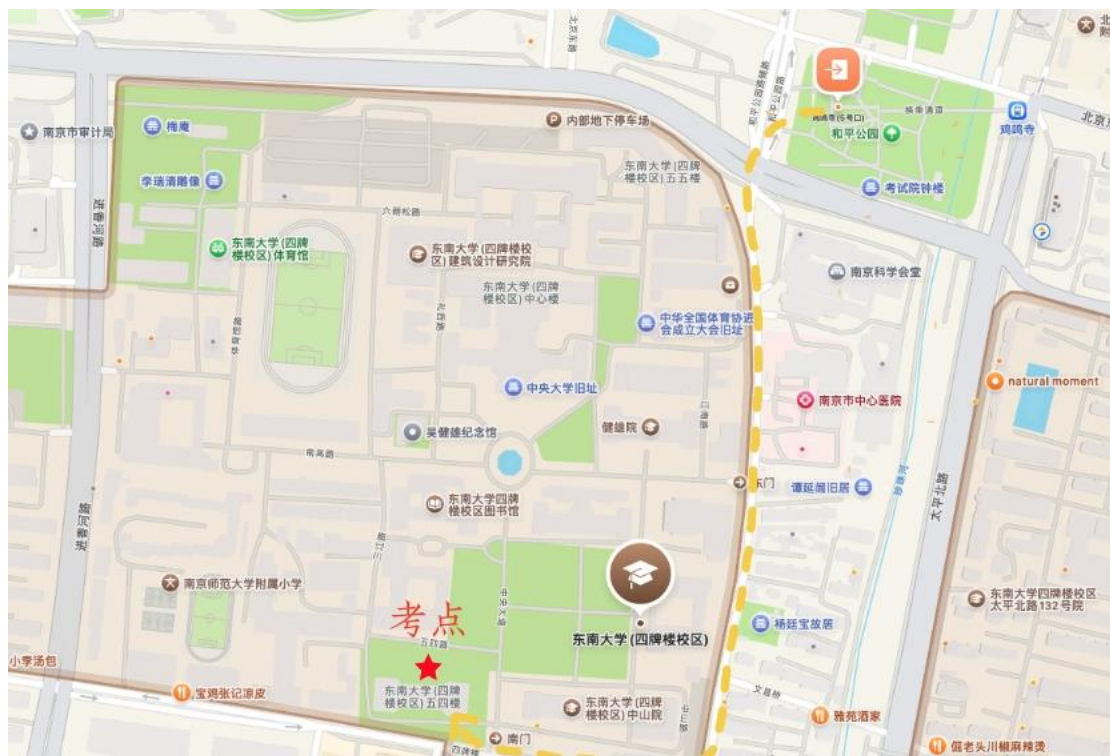

东南大学四牌楼校区考场出行指引

考场地址：东南大学四牌楼校区五四楼 104 教室

交通方式：建议乘坐地铁至鸡鸣寺站 5 号口出站，沿成贤街直行约 300 米，右转步行 80 米直达校区南门

入校要求：考生可凭**报名确认邮件的截图**入校。

校内路线：由南门进入校园后，左手边西侧第一栋教学楼即为五四楼，步行约 3-5 分钟即可抵达 104 教室，南门入校路线最为便捷省时。

外来车辆禁止入校，建议地铁/打车出行！

考生如有其他问题，可加入 2026 东南大学丘赛考点信息群(群的二维码截图在此文档第 3 页)。